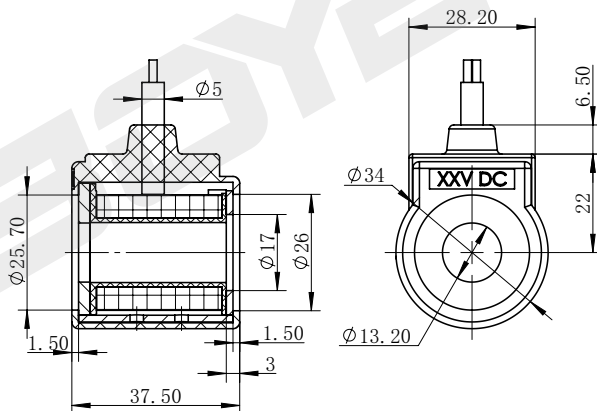

Катушка для картриджного клапана

## BYC02-13-05H

**DC 24V**  
**AC 220V**

Другие могут быть настроены