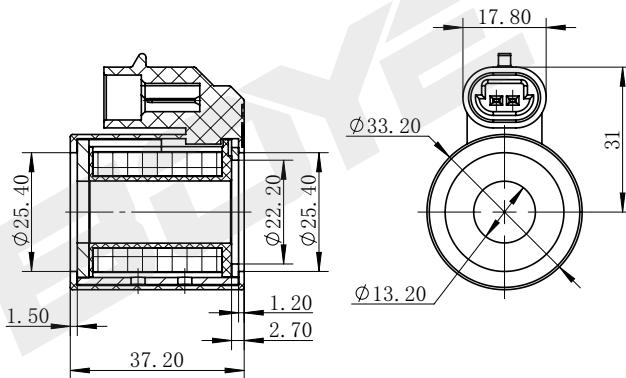

### технические параметры

Температура окружающей среды	°C	-25~50	Степень защиты		IP67
Диапазон колебаний напряжения	%	85~110	Продолжительность включения питания	%	100
Номинальная мощность	W	15/20	Класс изоляции		H (180)

## BYC02-13-06M

Настройчивые пропорции

**DC 12V**  
**DC 24V**

Другие могут быть настроены